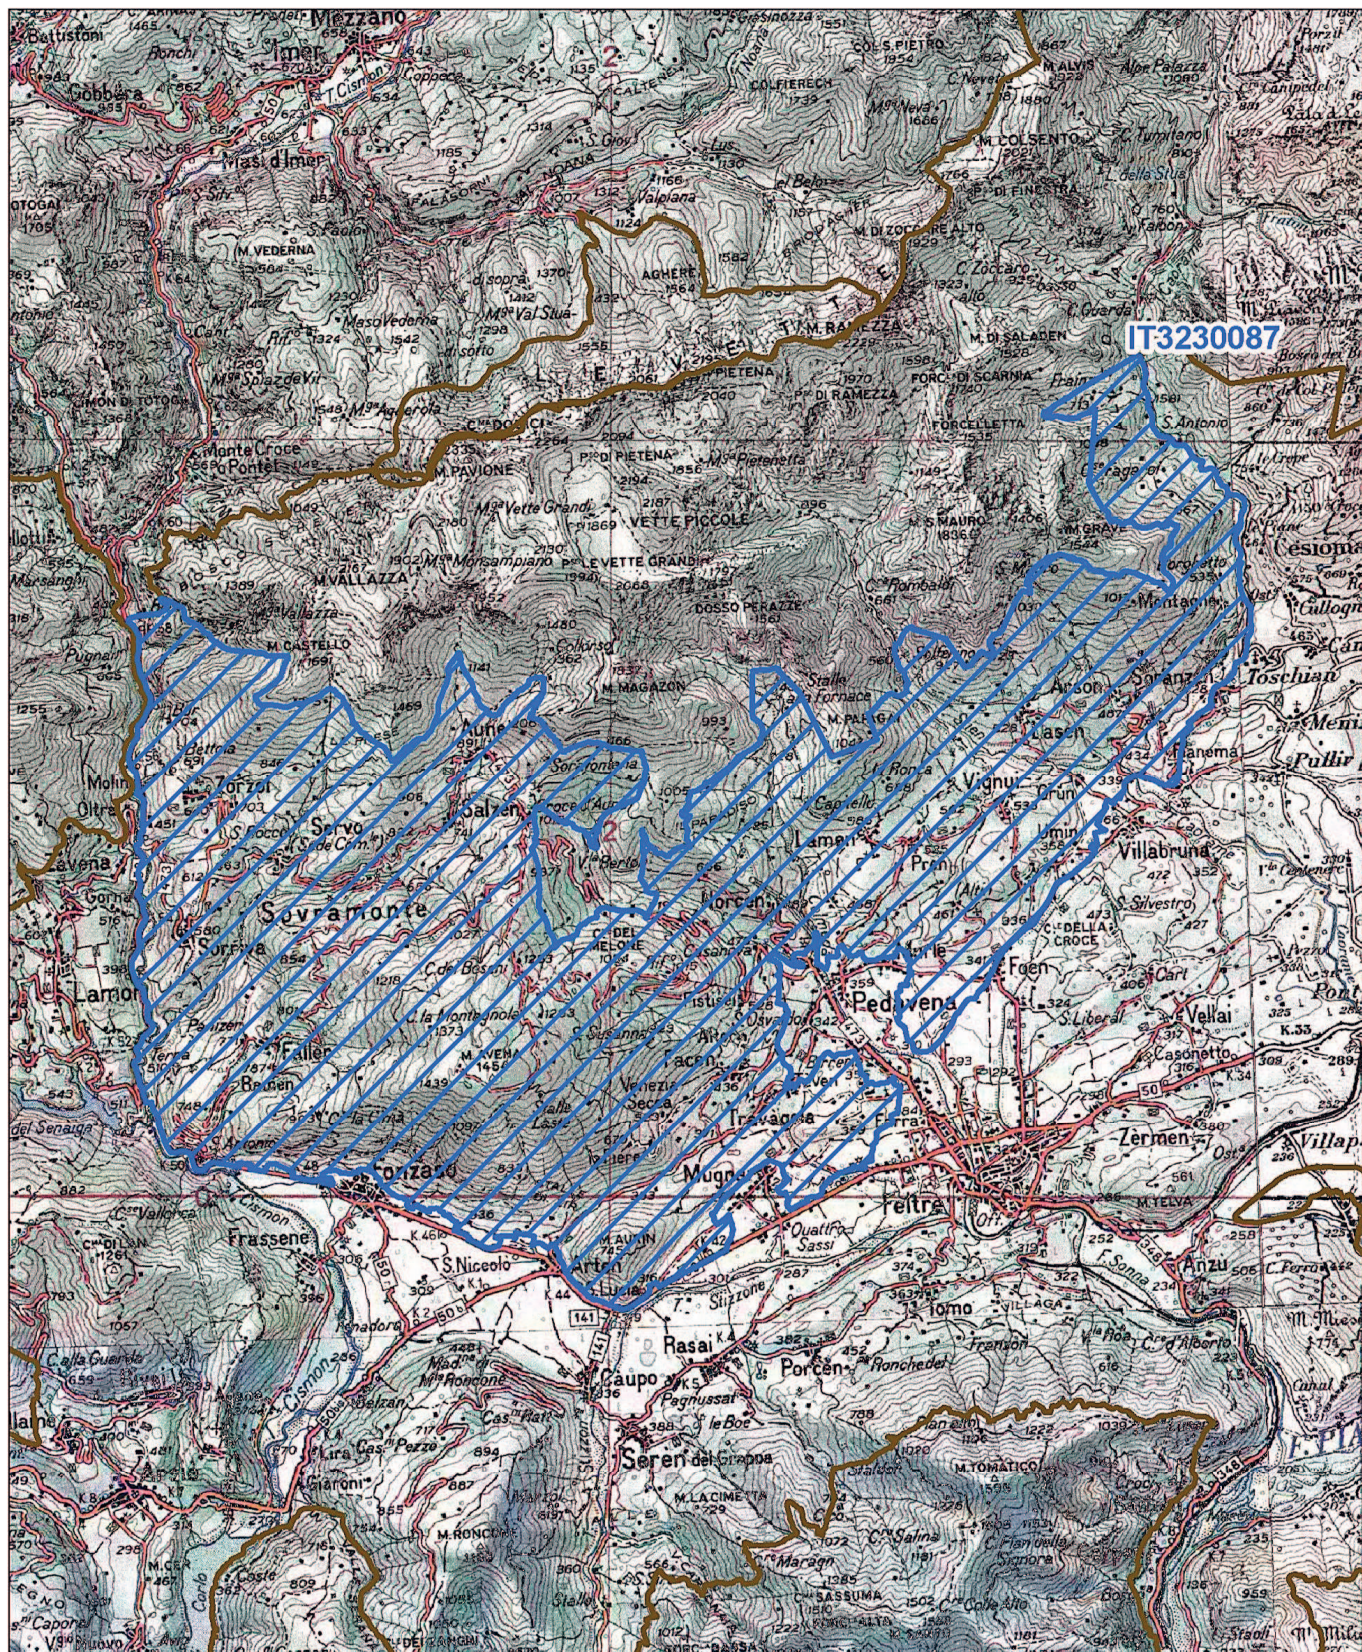

Regione: Veneto

Codice sito: IT3230087

Superficie (ha): 8097

Denominazione: Versante Sud delle Dolomiti Feltrine

Data di stampa: 29/11/2010

0 1 2 Km

Scala 1:100'000

Legenda

-  sito IT3230087
-  altri siti

Base cartografica: IGM 1:100'000